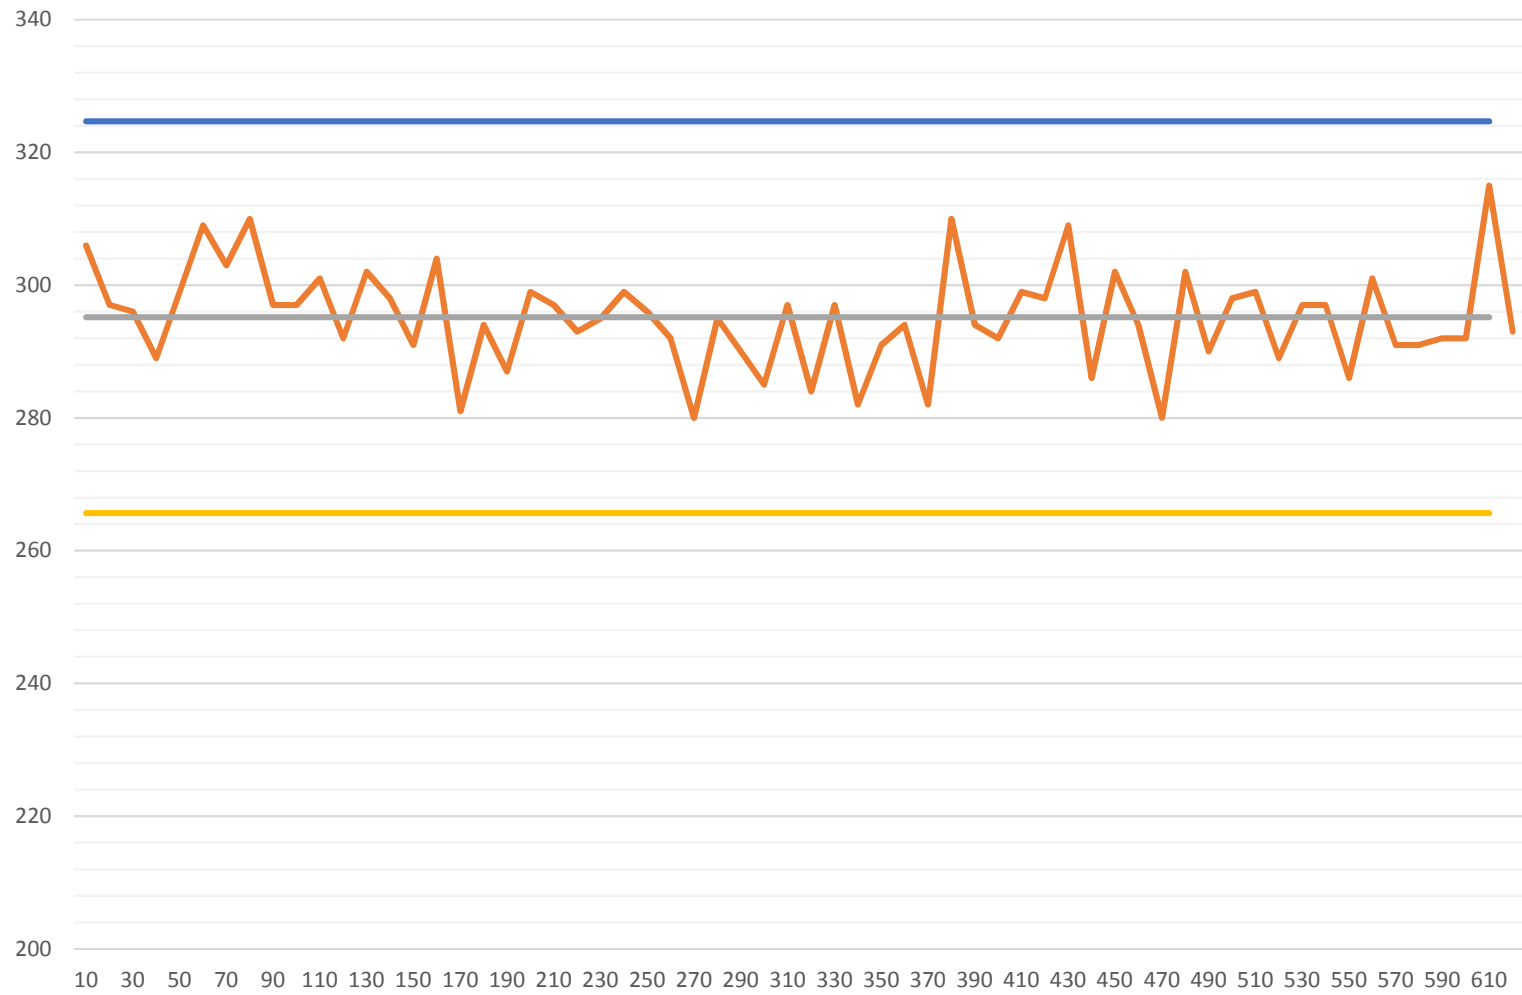

供給テスト 10S間隔(重曹)

間重量 mg
平均 mg

秒