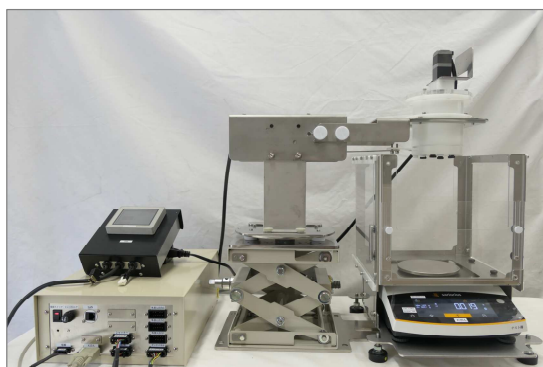

ゼロランサー底面型標準仕様一覧表

使用範囲

粉末貯蔵容量 :1L
 1回の計量重量 :~100g
 計量精度 :±20mg~

供給機部

アルファフィーダーゼロランサー用底面型
 250cc + 嵩上げホッパー0.8L

投入シュートワイド

架台部

供給機架台

手動パンタ架台

シャッターユニット

制御盤

タッチパネル

ソフト

CP25

TP35S

便利機能

- ・計量記録
- ・レシピ機能
- ・各種ブザー音
- ・異常表示 等

天びん

320g/1mg
 ザルトリウスENTRISⅡBCE323I-1SJP

2200g/10mg
 ザルトリウスENTRISⅡ2202I-1SJP

or

※計量重量・精度・投入量等により、標準仕様では計量が難しい場合に、各種オプション装置をご用意致します